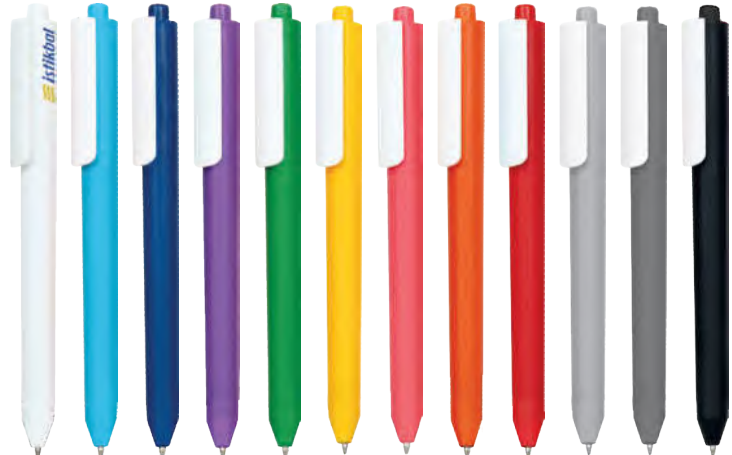

0544-95

• Tükenmez Kalem • Jell Refil • UV ve Tampon Baskı

BASKISIZ BİRİM FİYATI

1.20₺