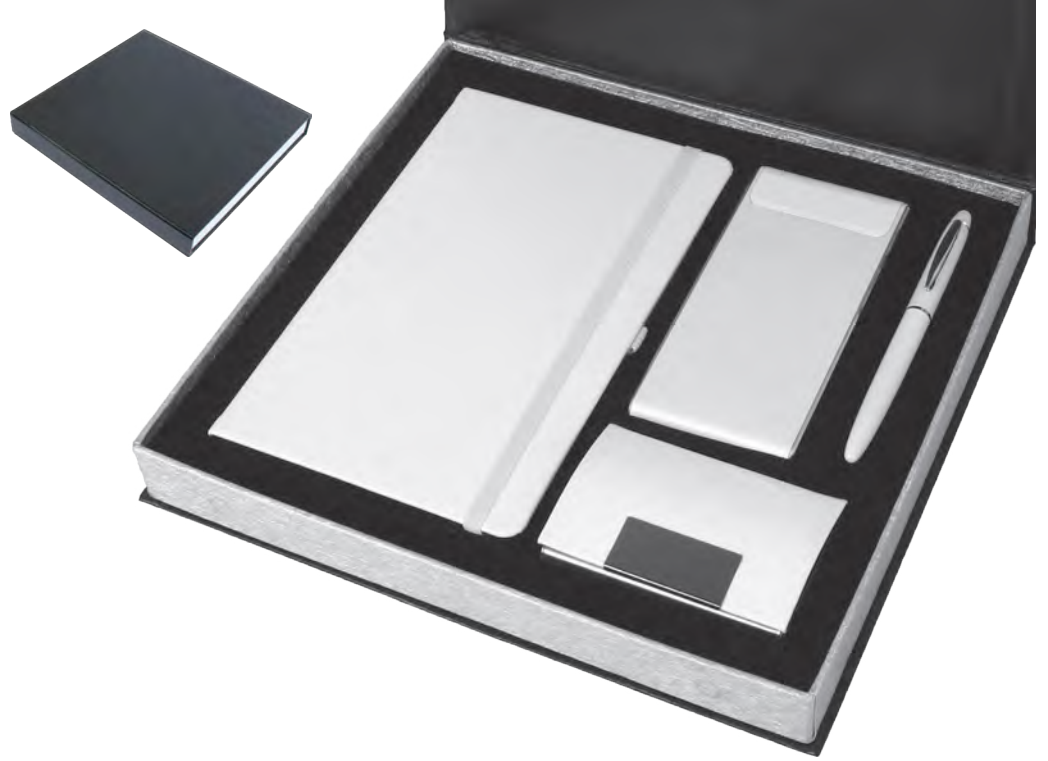

LÜKS HEDİYELİK SETLER

GİRESUN

28.5 x 26 x 3.5 cm

BASKISIZ BİRİM FİYATI

215.00₺

SİVAS

Deri Kaplama Ahşap Kutu Ebat:25.5 x 19.3 x 4 cm

BASKISIZ BİRİM FİYATI

260.00₺