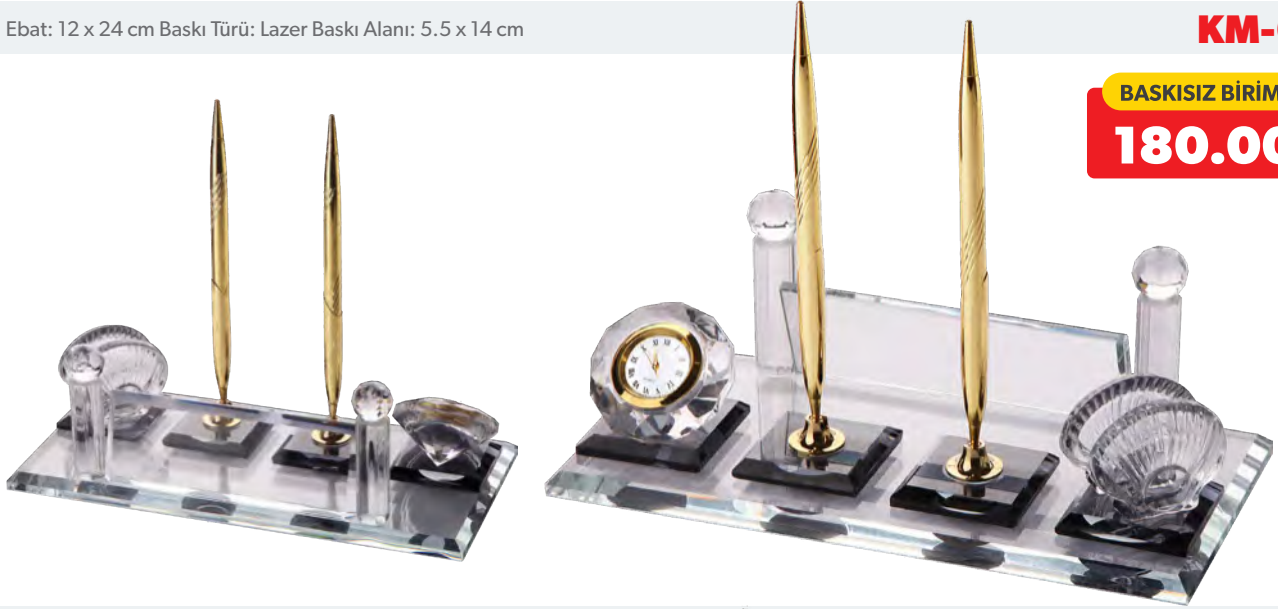

Ebat: 16 x 30 cm Baskı Türü: Lazer Baskı Alanı: 6.5 x 15 cm

BASKISIZ BİRİM FİYATI

300.00₺

Ebat: 12 x 24 cm Baskı Türü: Lazer Baskı Alanı: 5.5 x 14 cm

KM-60

BASKISIZ BİRİM FİYATI

180.00₺

Ebat: 16 x 30 cm Baskı Türü: Lazer Baskı Alanı: 6.5 x 15 cm