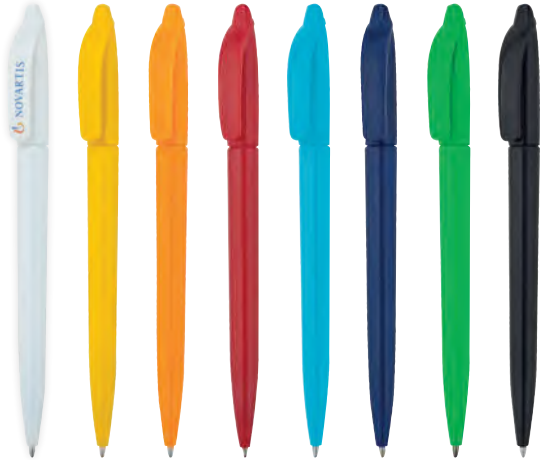

• Tükenmez Kalem • UV ve Tampon Baskı

0544-10