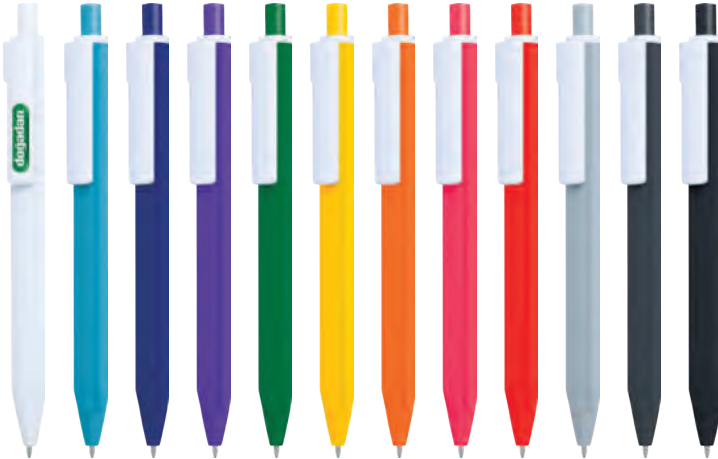

0544-60

BASKISIZ BİRİM FİYATI

0.90₺

• Tükenmez Kalem • UV ve Tampon Baskı

0544-65

BASKISIZ BİRİM FİYATI

0.90₺

PLASTİK KALEMLER