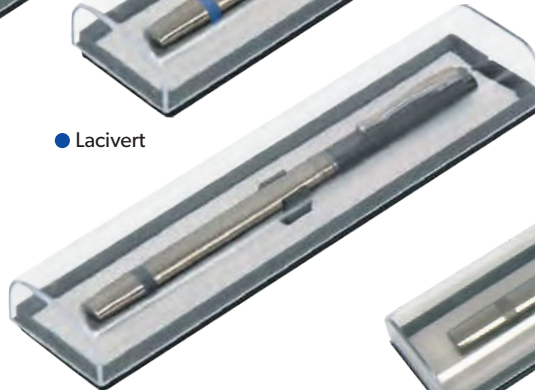

17.50₺

● Kırmızı

○ Beyaz

● Lacivert

● Siyah

● Füme

KALEM SETLERİ

0510-70