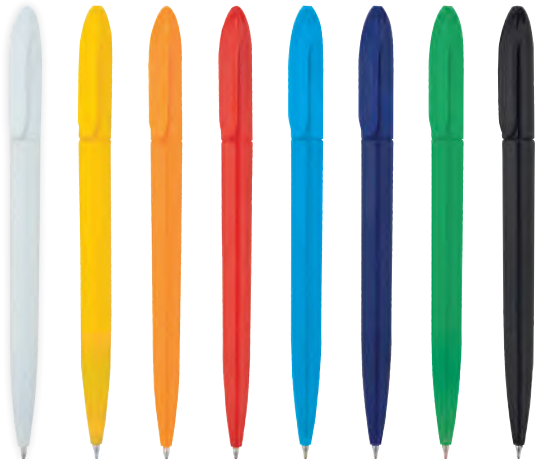

• Tükenmez Kalem • UV ve Tampon Baskı

0544-15

BASKISIZ BİRİM FİYATI

0.64₺

PLASTİK KALEMLER

YERLİ ÜRETİM
PLASTİK KALEMLER
Ergonomik

TURKEY

0544-75