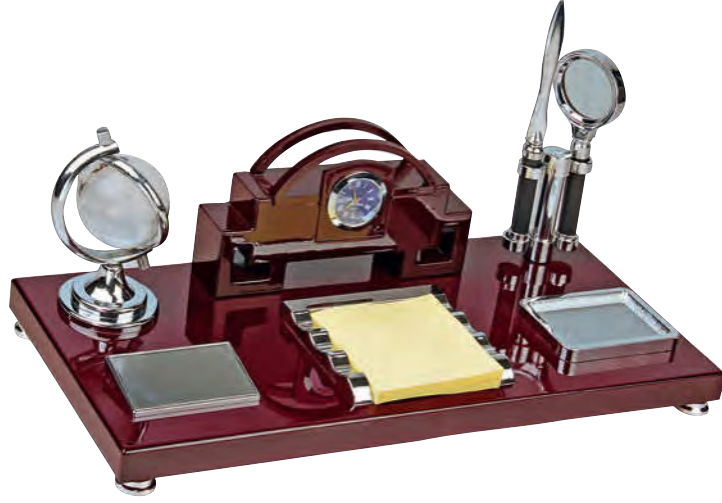

BASKISIZ BİRİM FİYATI

250.00₺

Ebat: 16 x 36 cm / Baskı Alanı: 3.5 x 6.5 Metal Etiket Baskı Alanı: 1.5 x 16 cm

ADA-8900

BASKISIZ BİRİM FİYATI

340.00₺

Ebat: 20.5 x 40.5 cm / Baskı AlanıA: 2 x 5.5
Baskı AlanıB: 5.5 x 13 cm