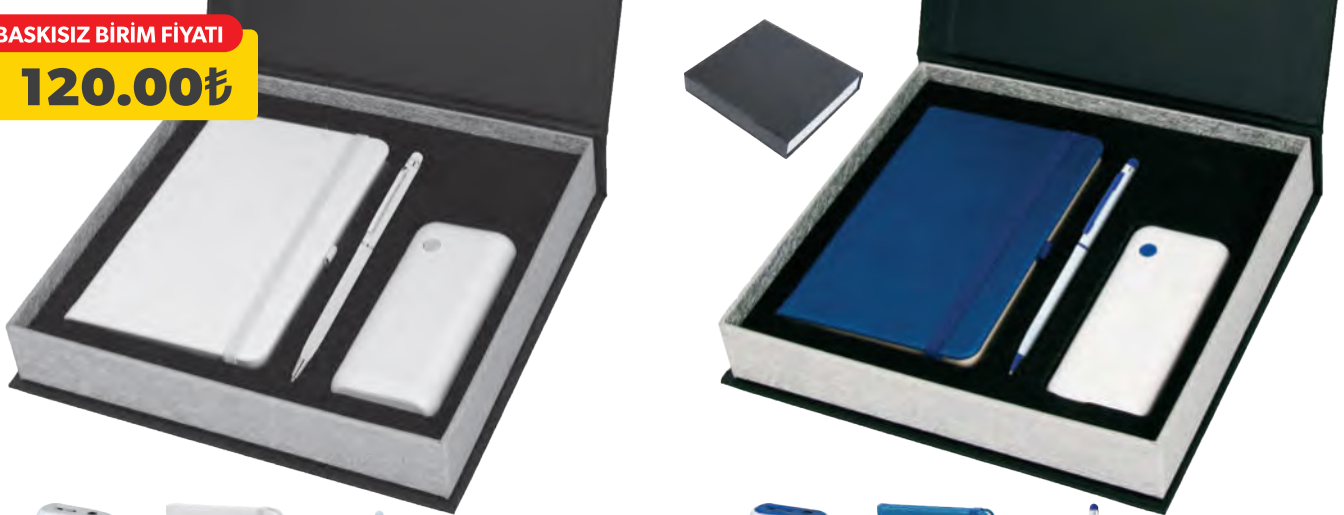

TEKİRDAĞ

20.3 x 19 x 3.7 cm

BASKISIZ BİRİM FİYATI

120.00₺

5.200 mAh
PWB-55

İstiklal

0555-260

5.200 mAh
PWB-55