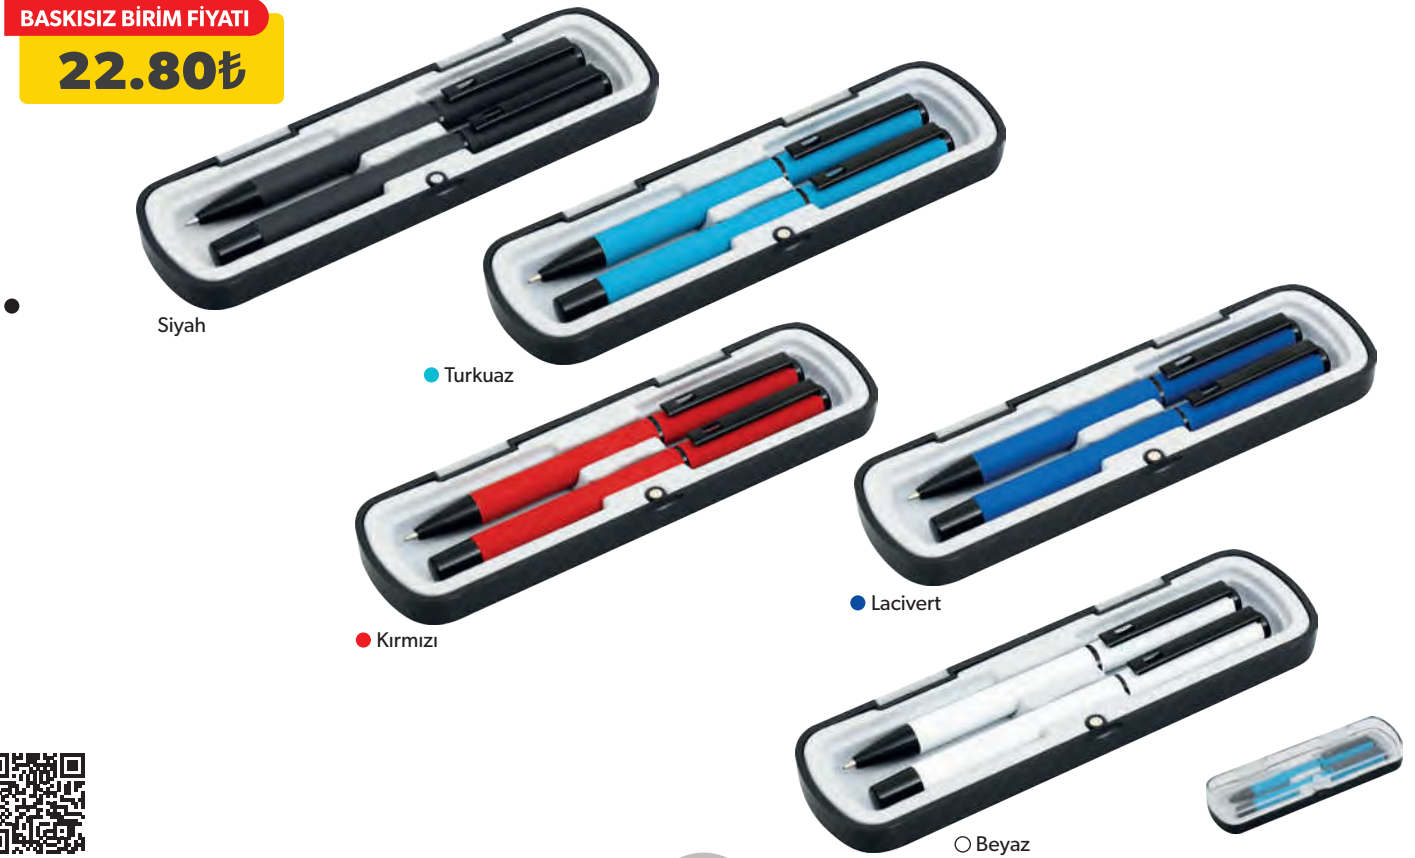

13.60₺

0510-60

•Roller ve Tükenmez Kalem

BASKISIZ BİRİM FİYATI

22.80₺

• Roller Kalem

0510-35

BASKISIZ BİRİM FİYATI