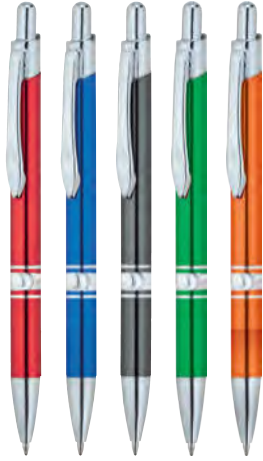

•Tükenmez Kalem •Rubber Gövde •Lazer Baskı

0555-785

BASKISIZ BİRİM FİYATI

4.60₺

RUBBER
GÖVDE

•Tükenmez Kalem •Lazer Baskı

0555-45

BASKISIZ BİRİM FİYATI