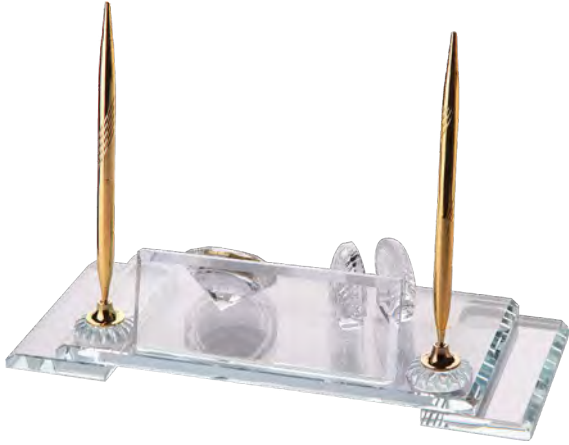

Şeffaf

Siyah

KM-20

Ebat: 11 x 22 cm Baskı Türü: Lazer Baskı Alanı: 5.5 x 14 cm

BASKISIZ BİRİM FİYATI

150.00₺

Ebat: 12 x 29 cm Baskı Cinsi: Lazer Baskı Alanı: 5.5 x 14 cm

KM-50