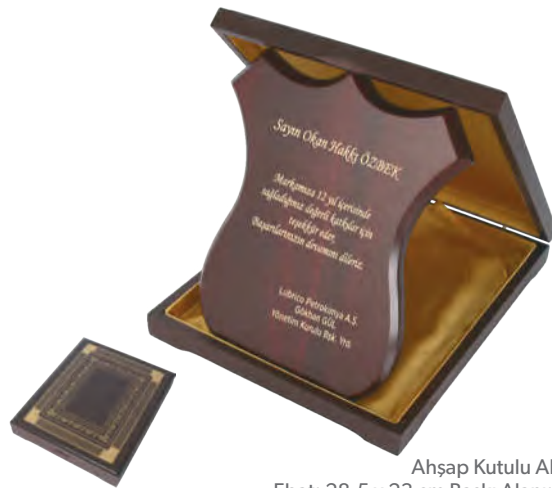

008-AH

BASKISIZ BİRİM FİYATI

140.00₺

Ahşap Kutulu Ahşap Plaket
Ebat: 28,5 x 23 cm Baskı Alanı: 16 x 21 cm