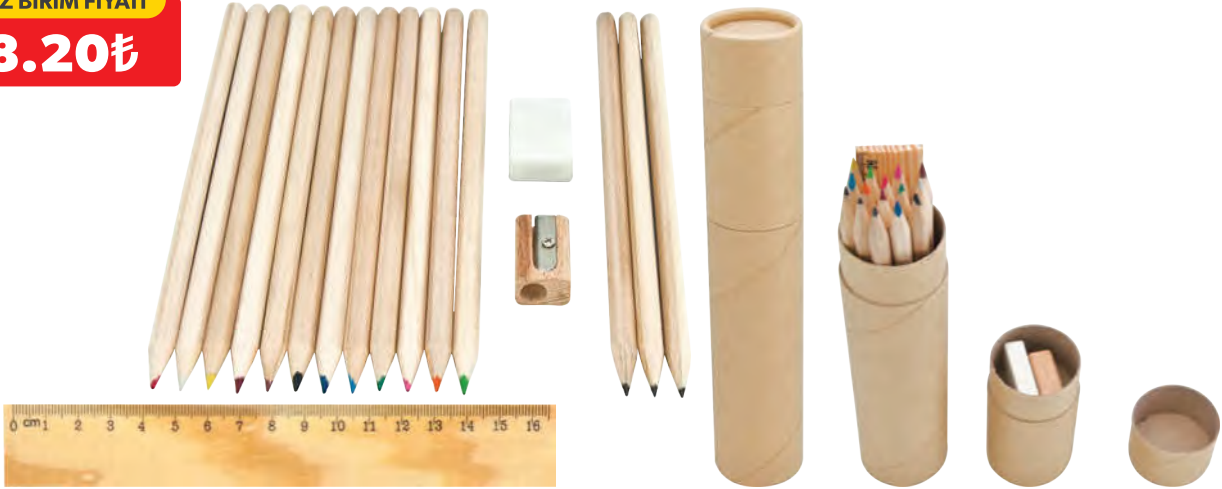

D-4802

•12'li Köşeli Boya Seti •3'li Köşeli Kurşun Kalem •Silgi •Ahşap Cetvel •Ahşap Kalemtraş

BASKISIZ BİRİM FİYATI

18.20₺

Ebat: 4.5 x 22 cm

D-4835

•12'li Boya Seti •Kalem Boyu: 8.5 cm

BASKISIZ BİRİM FİYATI