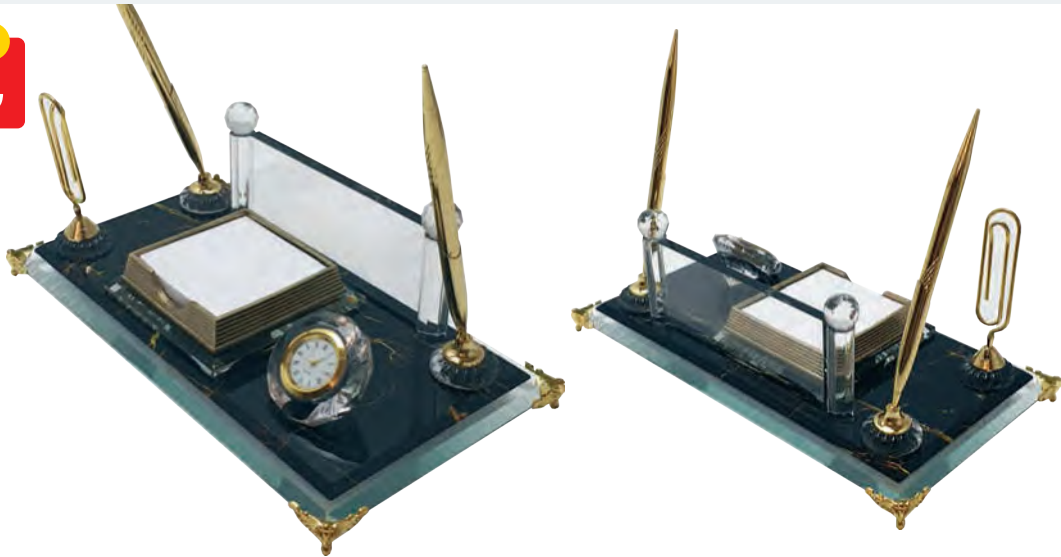

KM-65

Ebat: 16 x 30 cm Baskı Türü: Lazer Baskı Alanı: 6.5 x 15 cm

BASKISIZ BİRİM FİYATI

300.00₺