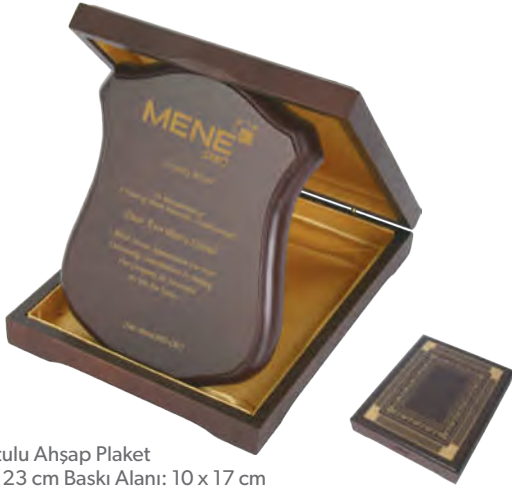

140.00₺

Ahşap Kutulu Ahşap Plaket
Ebat: 28,5 x 23 cm Baskı Alanı: 16 x 21 cm

BASKISIZ BİRİM FİYATI

140.00₺

006-AH

Ahşap Kutulu Ahşap Plaket
Ebat: 18 x 23 cm Baskı Alanı: 10 x 17 cm

BASKISIZ BİRİM FİYATI

30.00₺