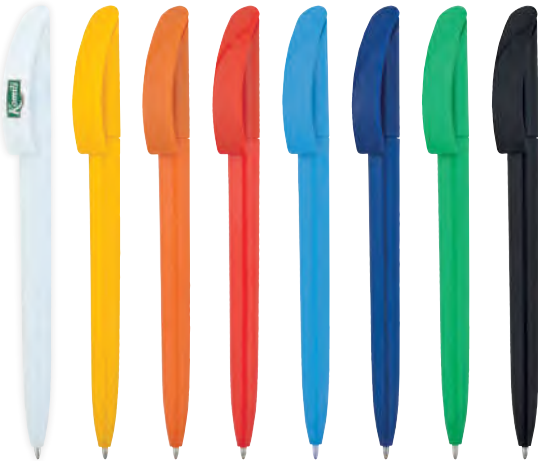

•Tükenmez Kalem •UV ve Tampon Baskı

0544-45