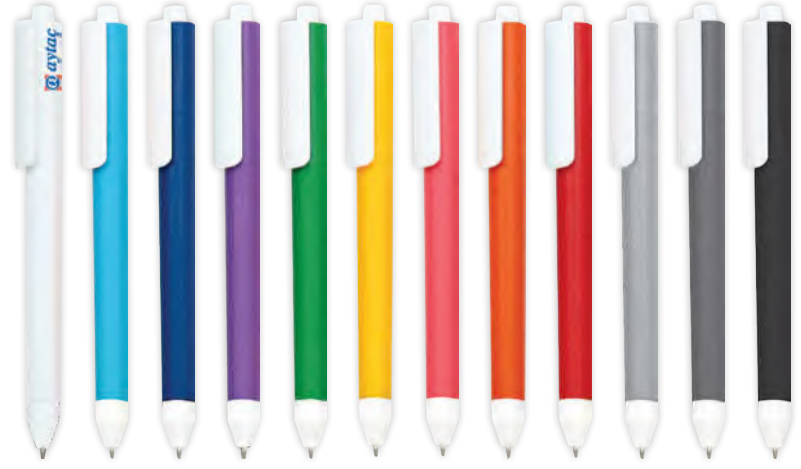

PLASTİK KALEMLER

0544-80

•Tükenmez Kalem •UV ve Tampon Baskı

BASKISIZ BİRİM FİYATI

0.90₺