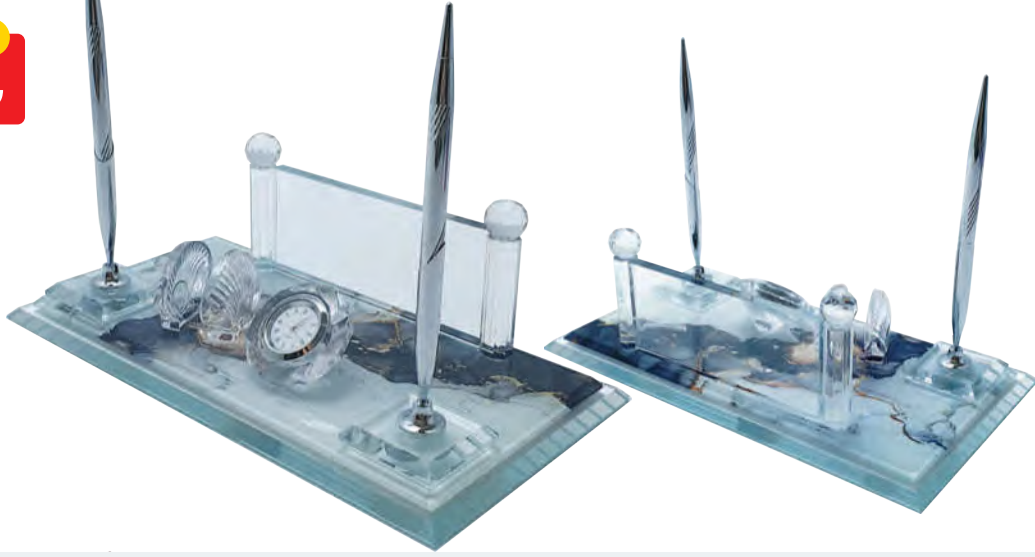

KM-75

Ebat: 16 x 30 cm Baskı Türü: Lazer Baskı Alanı: 6.5 x 15 cm

BASKISIZ BİRİM FİYATI

220.00₺