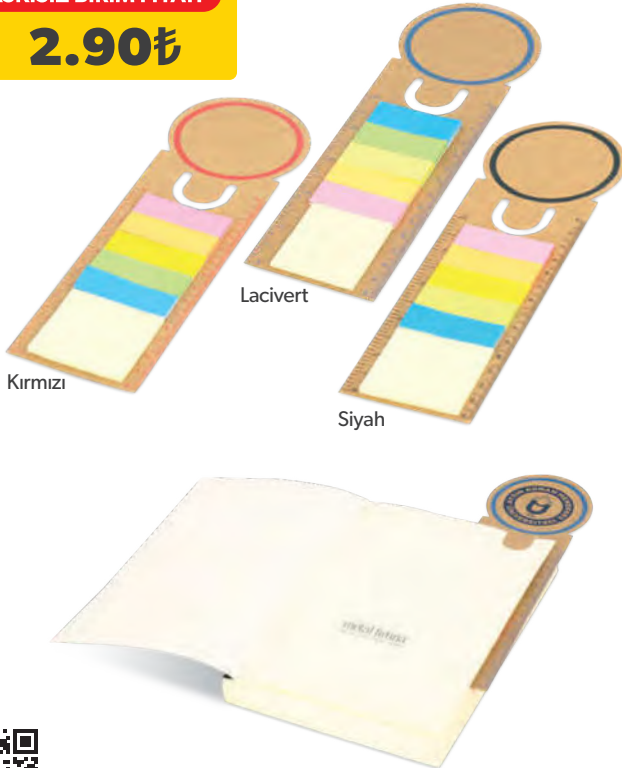

GD-015

Ebat: 6 x 21.5 cm Kağıt: 80 gr 25'li
Kapak: Kraft Baskı: Serigrafi, Dijital

BASKISIZ BİRİM FİYATI

2.90₺