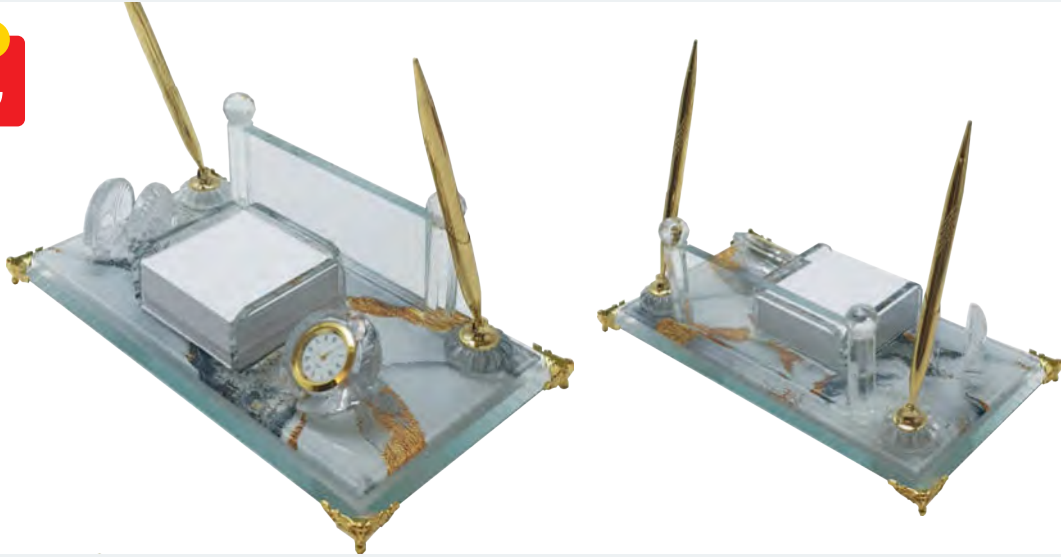

Ebat: 16 x 30 cm Baskı Türü: Lazer Baskı Alanı: 6.5 x 15 cm

BASKISIZ BİRİM FİYATI

220.00₺

KM-55

Ebat: 16 x 30 cm Baskı Türü: Lazer Baskı Alanı: 6.5 x 15 cm

BASKISIZ BİRİM FİYATI

240.00₺

KM-65