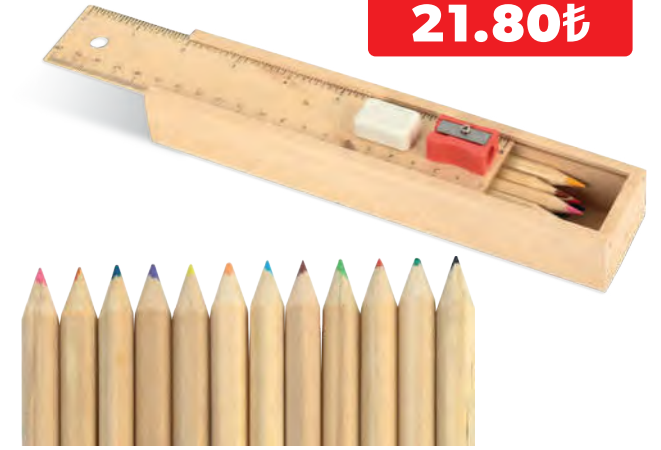

D-4890

18.5 x 5 cm

BASKISIZ BİRİM FİYATI

15.50₺•12'li Boya Seti • Ahşap Cetvel
• Silgi • Kalemtraş**D-4810**

20.5 x 4 cm

BASKISIZ BİRİM FİYATI

21.80₺

Silgi