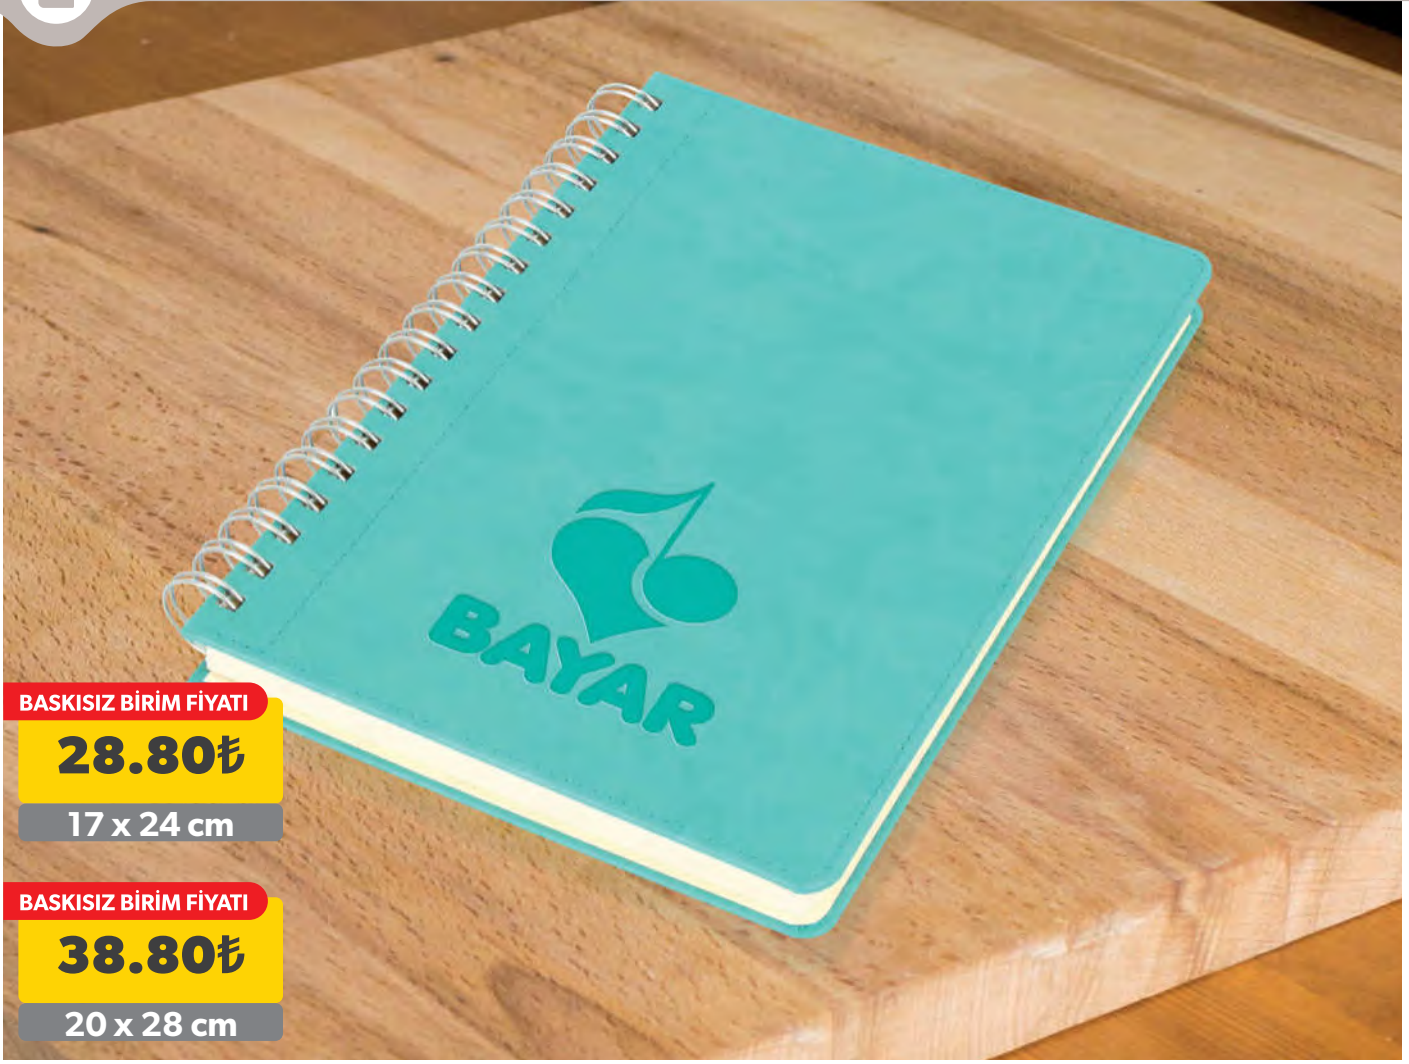

- Spiralli • Amerikan Cilt

Kraft Sivama Kapak Defter

- Spiralli • Amerikan Cilt

BASKISIZ BİRİM FİYATI

28.80₺

17 x 24 cm

BASKISIZ BİRİM FİYATI

38.80₺