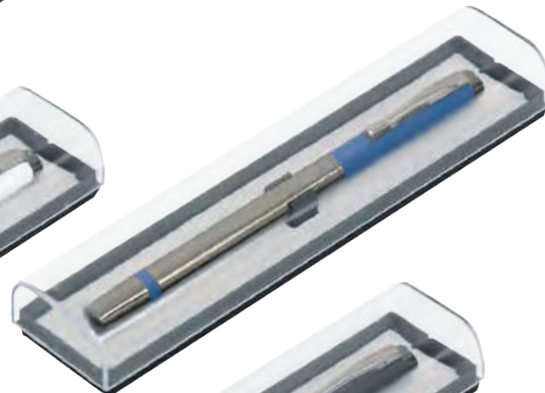

• Roller Kalem

0510-35

BASKISIZ BİRİM FİYATI

16.50₺

● Siyah

● Lacivert

● Kırmızı

○ Beyaz

• Roller Kalem

0510-45

BASKISIZ BİRİM FİYATI

17.50₺

● Kırmızı

○ Beyaz

● Lacivert

● Siyah

● Füme